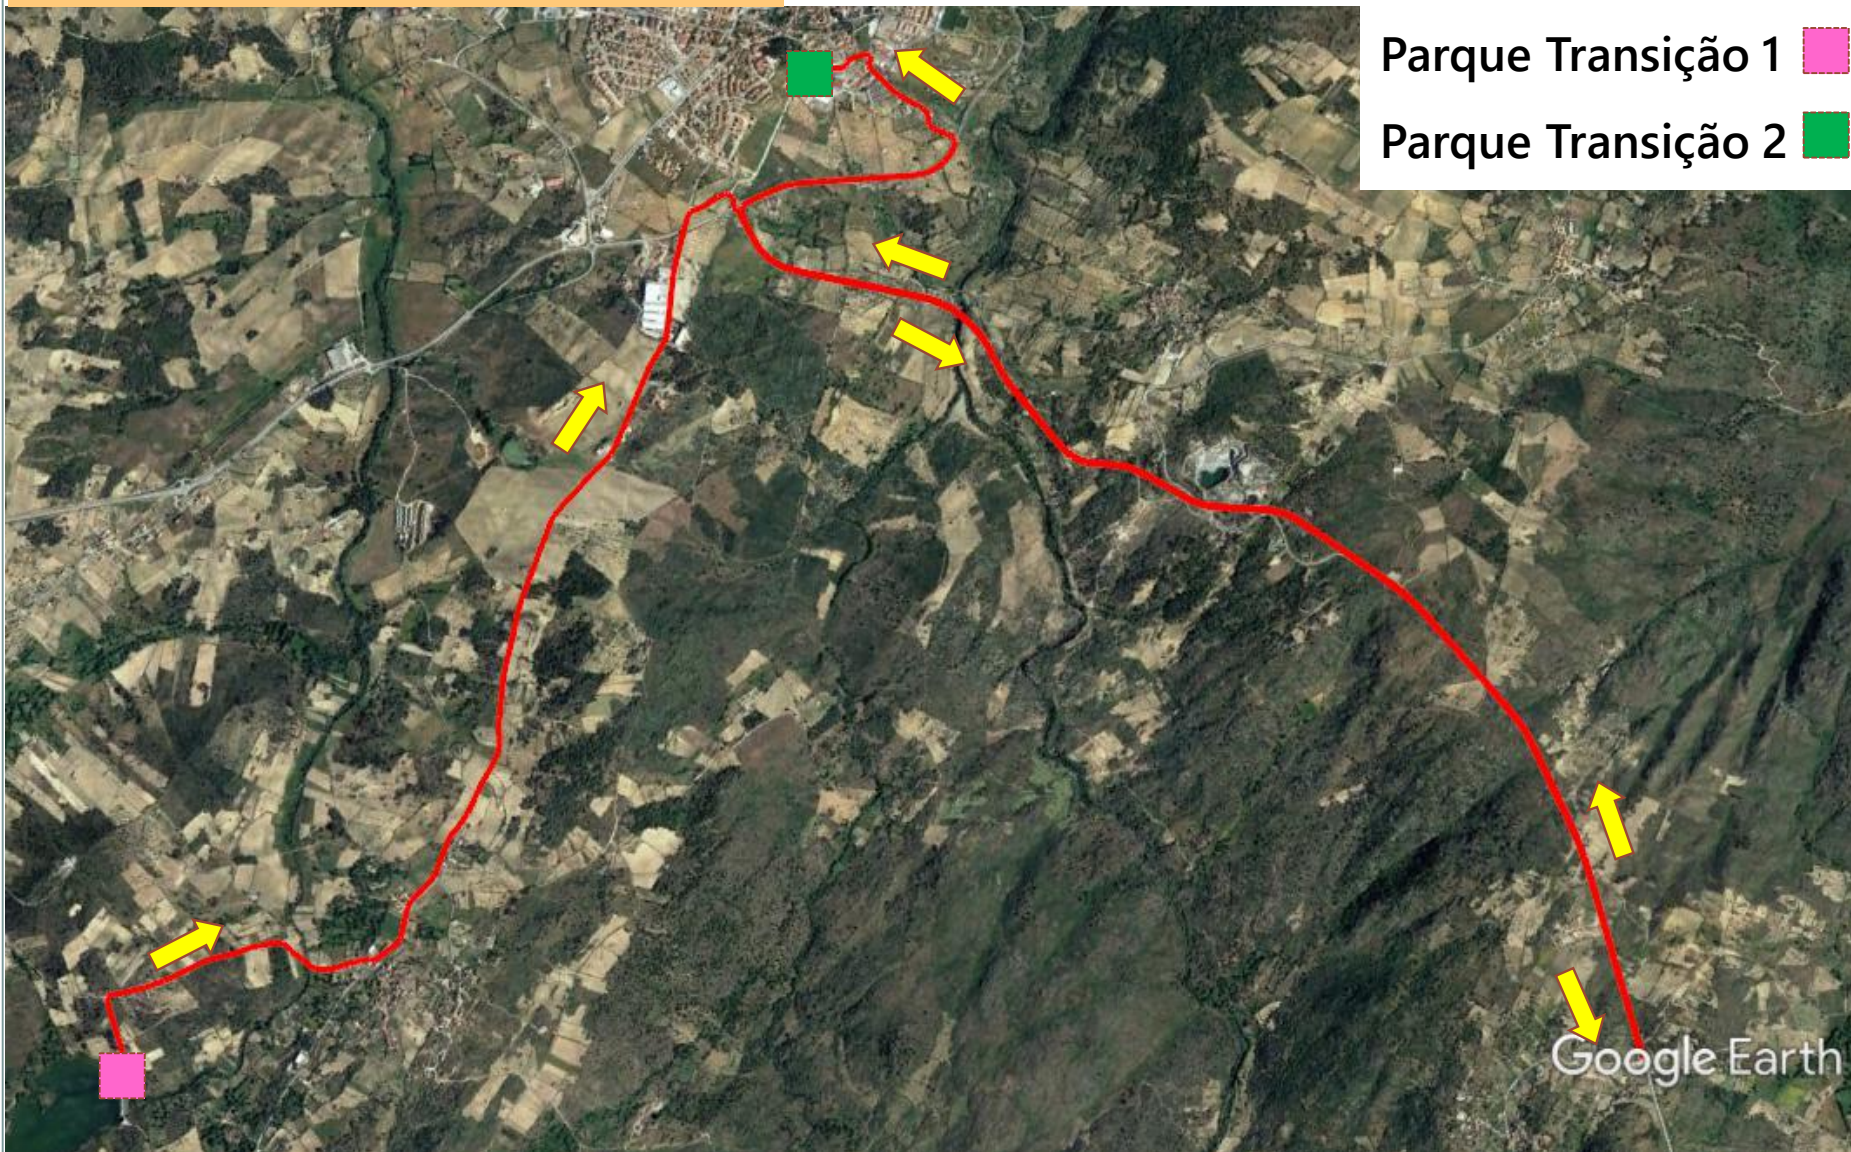

MULTISPORT PINHEL 2022

PROVA ABERTA DUATLO ESTRADA

Parque Transição 1

Parque Transição 2

CICLISMO – 1 VOLTA 18.600m

5