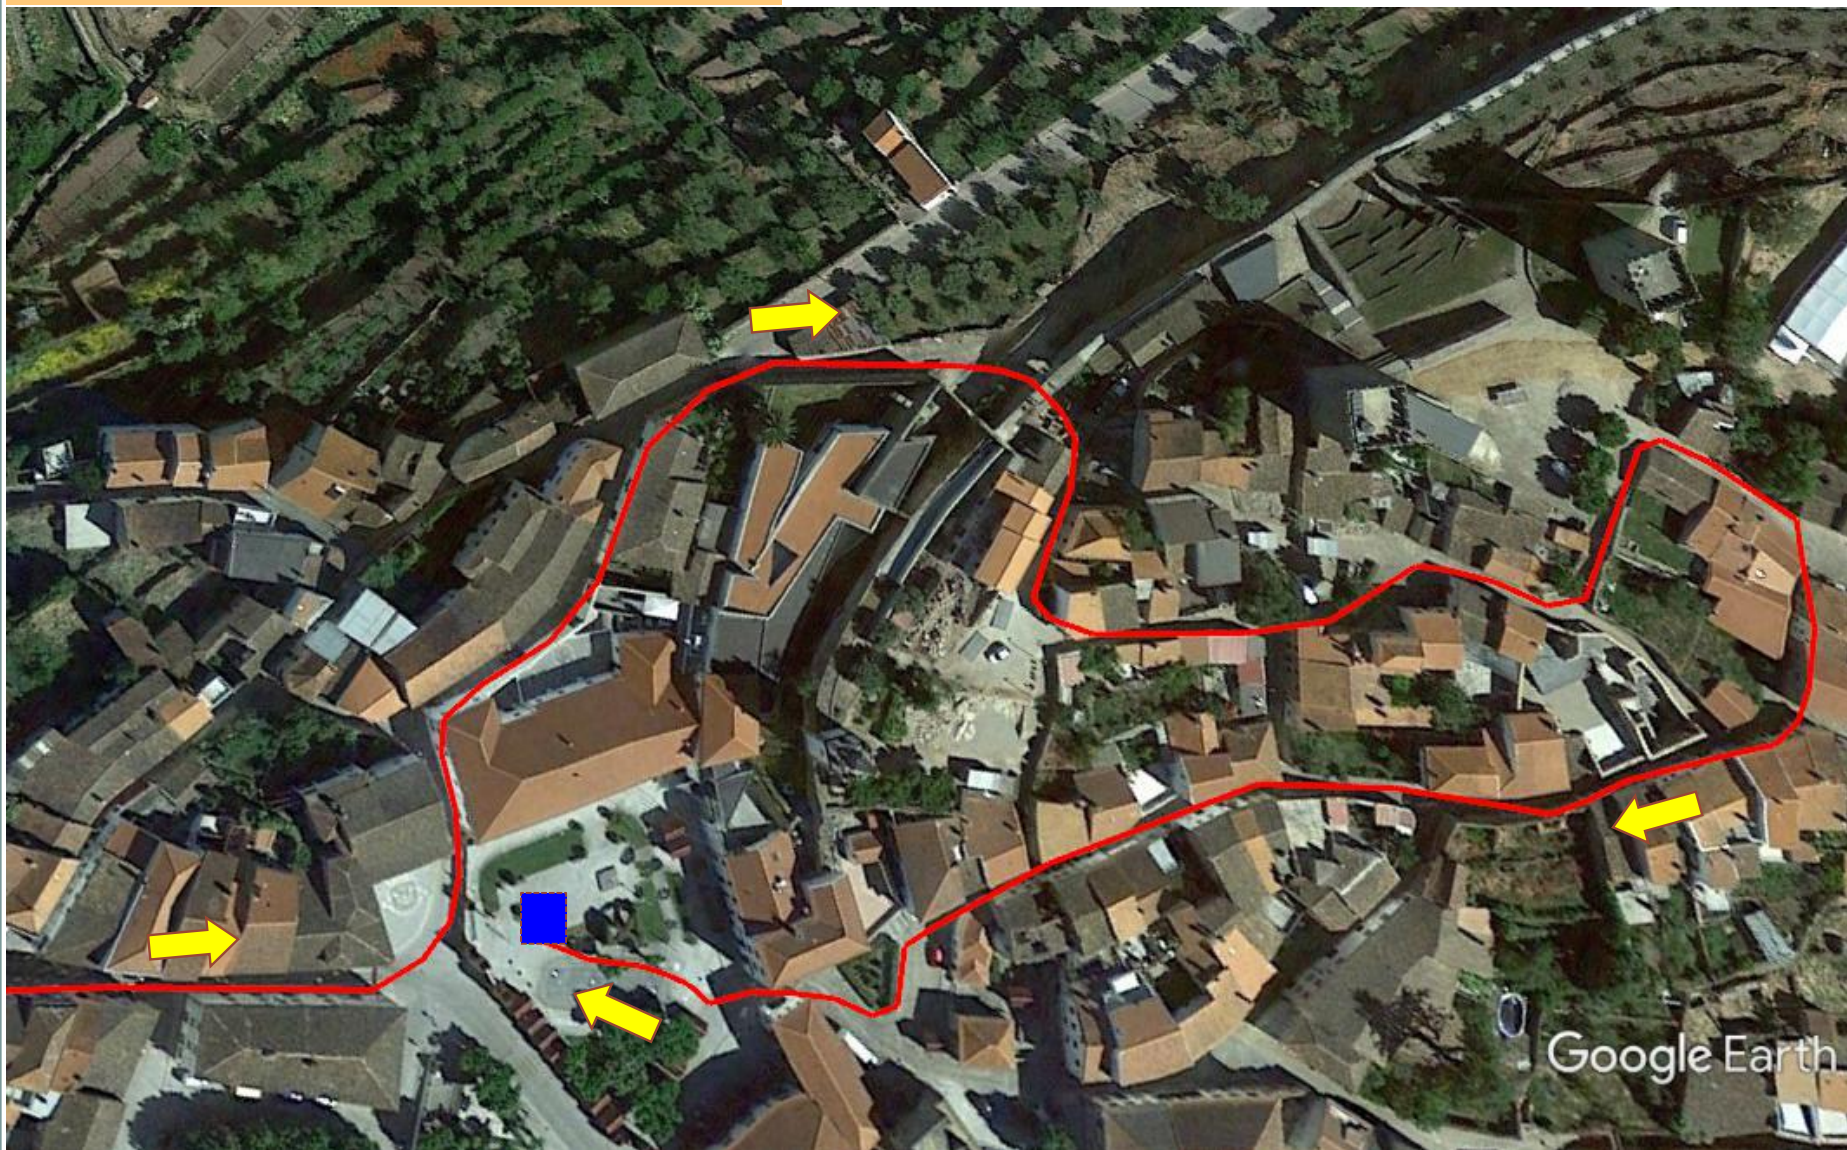

# MULTISPORT PINHEL 2022

PROVA ABERTA DUATLO ESTRADA

Transição 2ª Volta 

Meta 

# MULTISPORT PINHEL 2022

PROVA ABERTA DUATLO ESTRADA

**CORRIDA – 2ª VOLTA 2140m**

# MULTISPORT PINHEL 2022

PROVA ABERTA DUATLO ESTRADA

CORRIDA – TRANSIÇÃO META