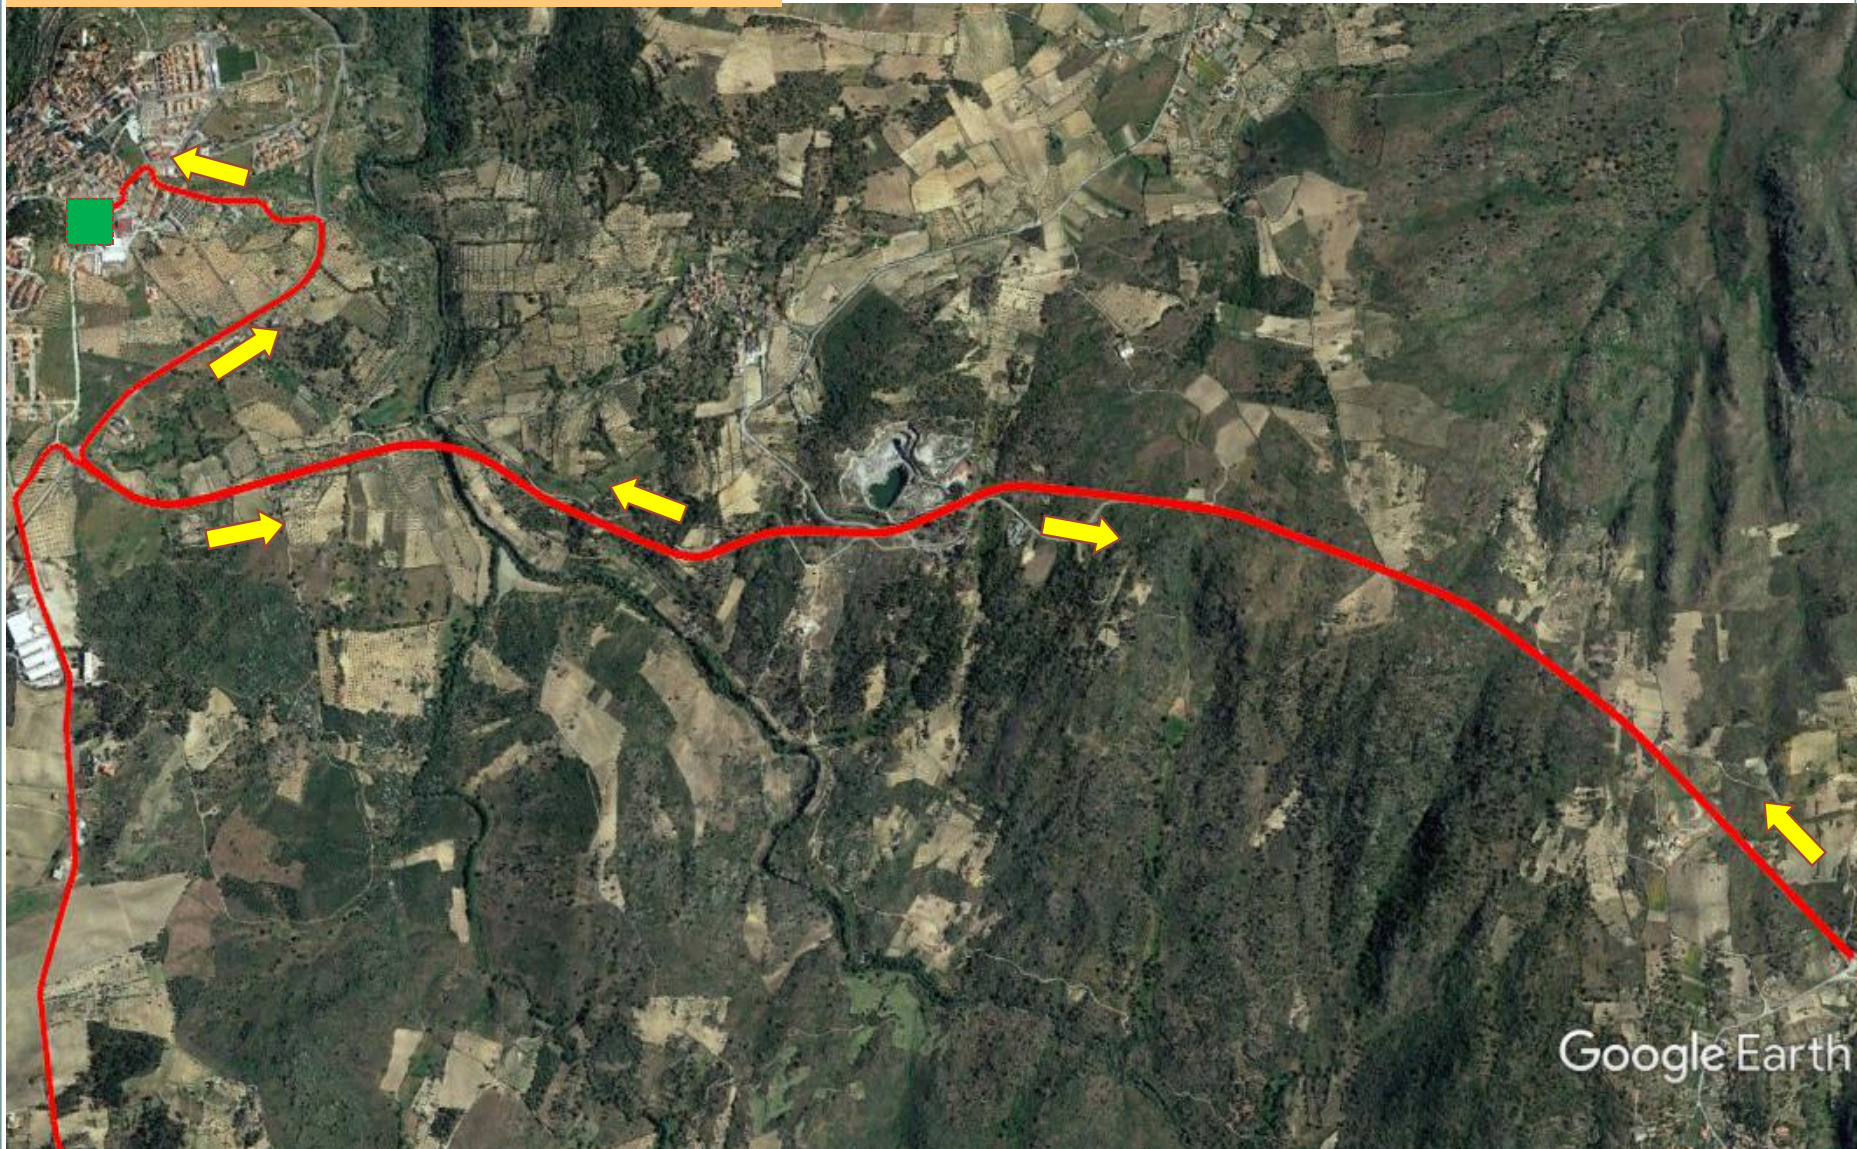

# MULTISPORT PINHEL 2022

PROVA ABERTA DUATLO ESTRADA

Google Earth

CICLISMO – 1 VOLTA 18.600m

# MULTISPORT PINHEL 2022

PROVA ABERTA DUATLO ESTRADA

Parque Transição 2 

Meta 

CORRIDA – 1ª VOLTA 2880m