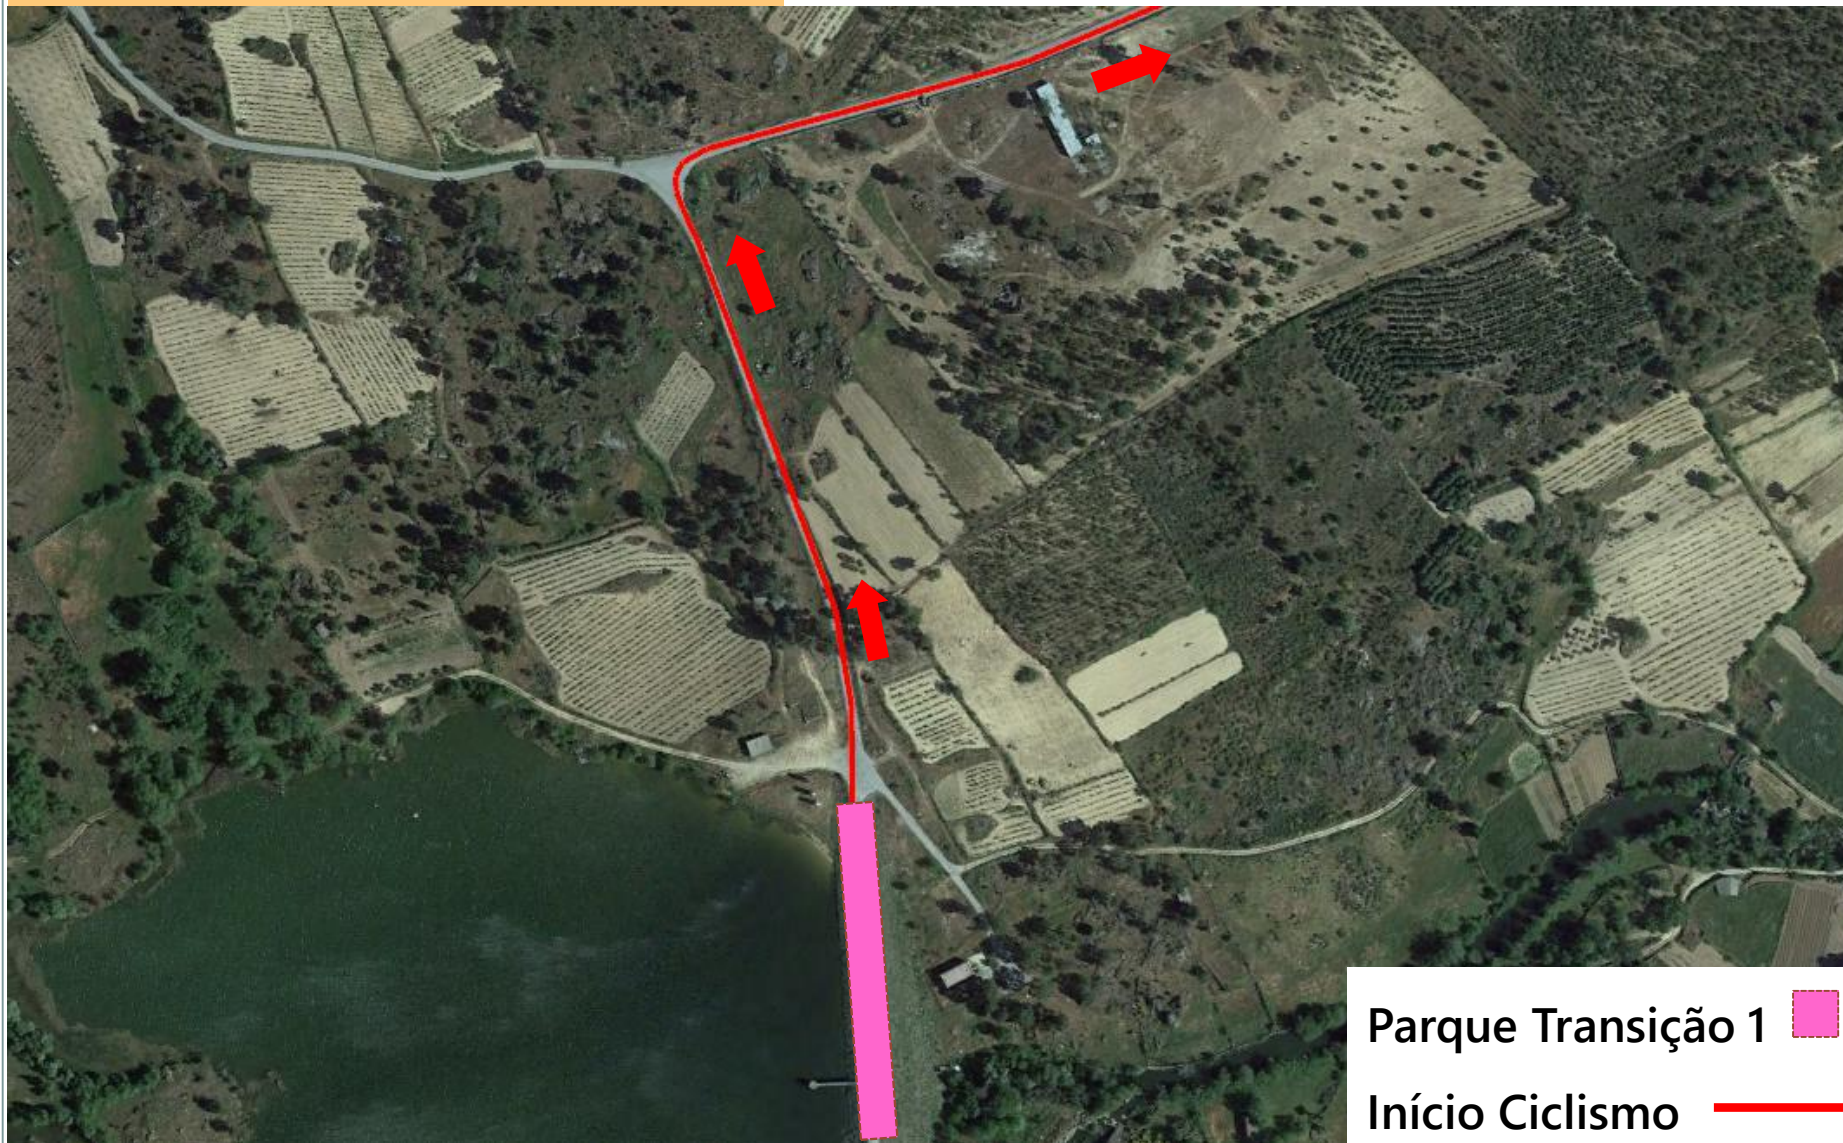

MULTISPORT PINHEL 2022

PROVA ABERTA DUATLO ESTRADA

1ª TRANSIÇÃO