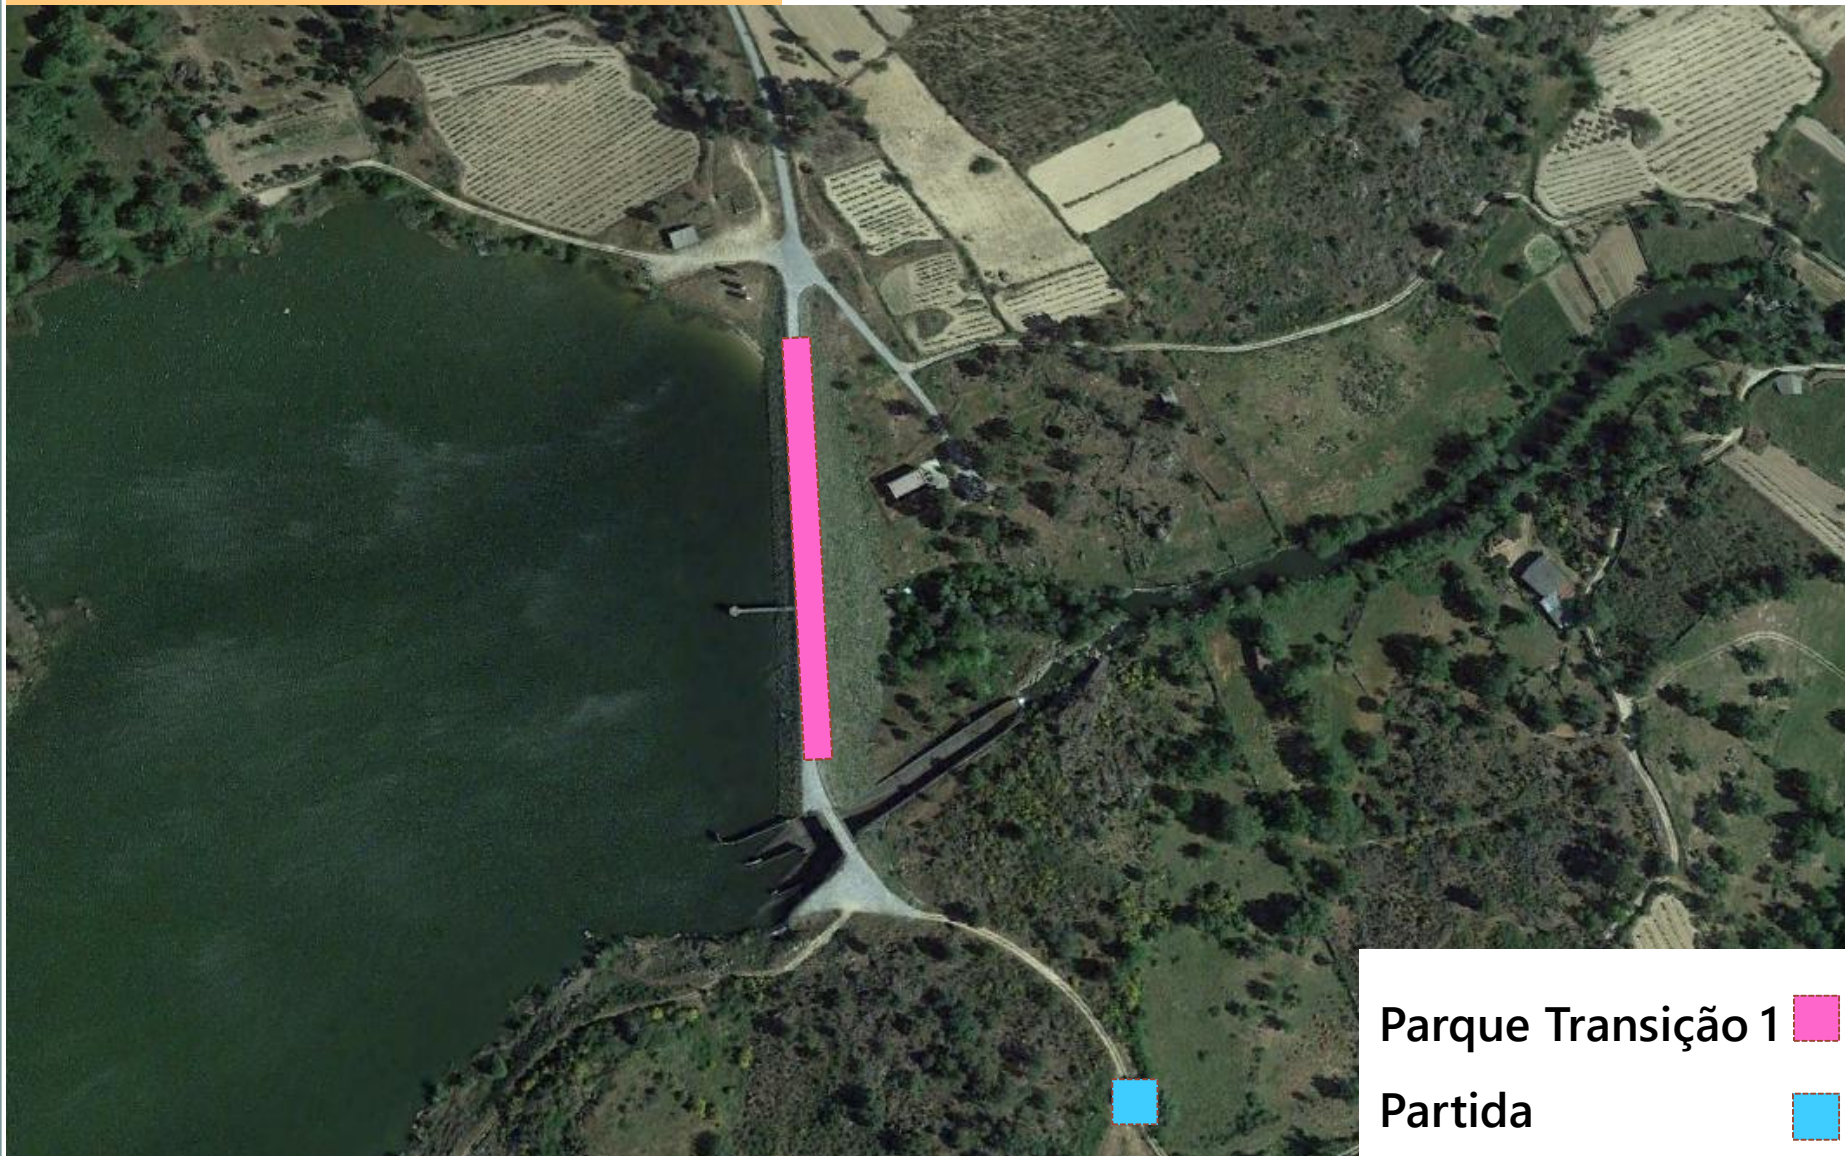

MULTISPORT PINHEL 2022

PROVA ABERTA DUATLO ESTRADA

Parque Transição 1

Partida