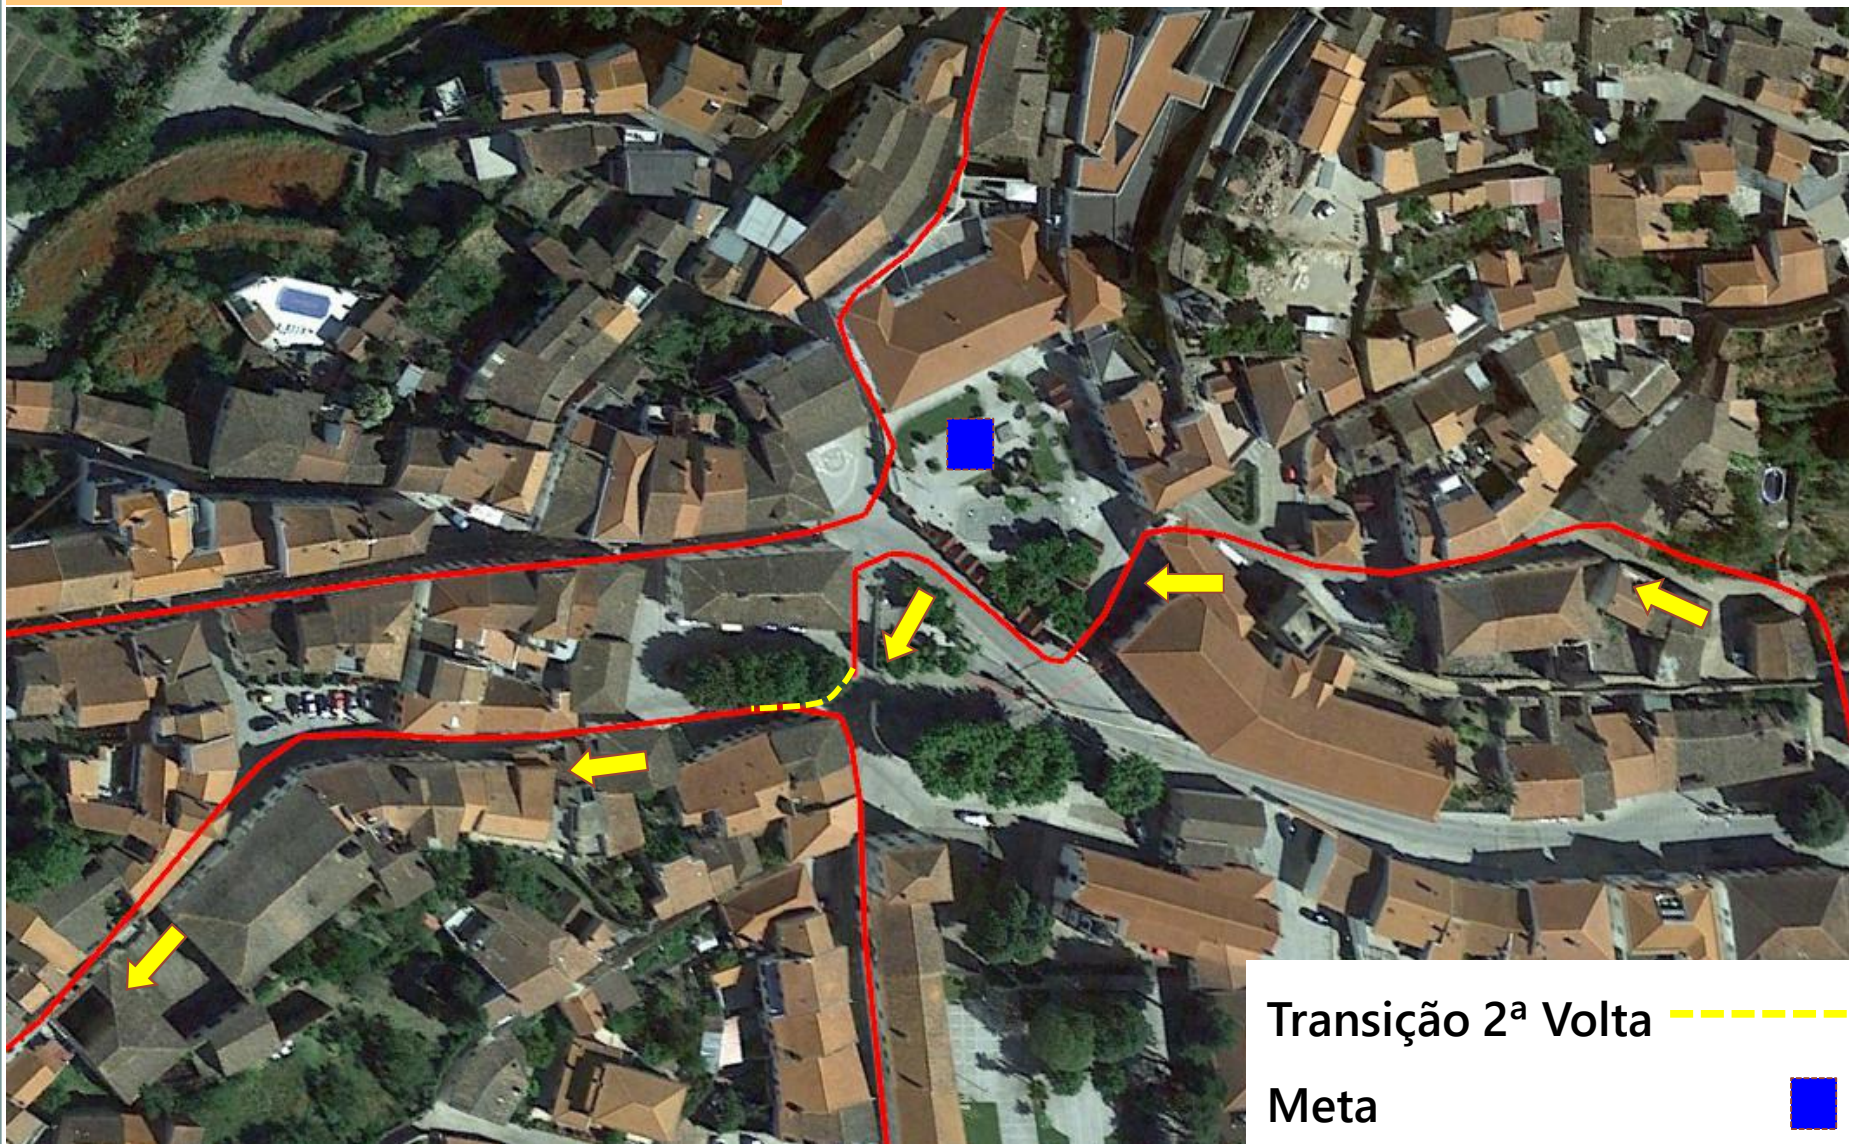

# MULTISPORT PINHEL 2022

PROVA ABERTA DUATLO ESTRADA

Parque Transição 2 

Meta 

CORRIDA – 1ª VOLTA 2880m

# MULTISPORT PINHEL 2022

PROVA ABERTA DUATLO ESTRADA

Transição 2ª Volta 

Meta 