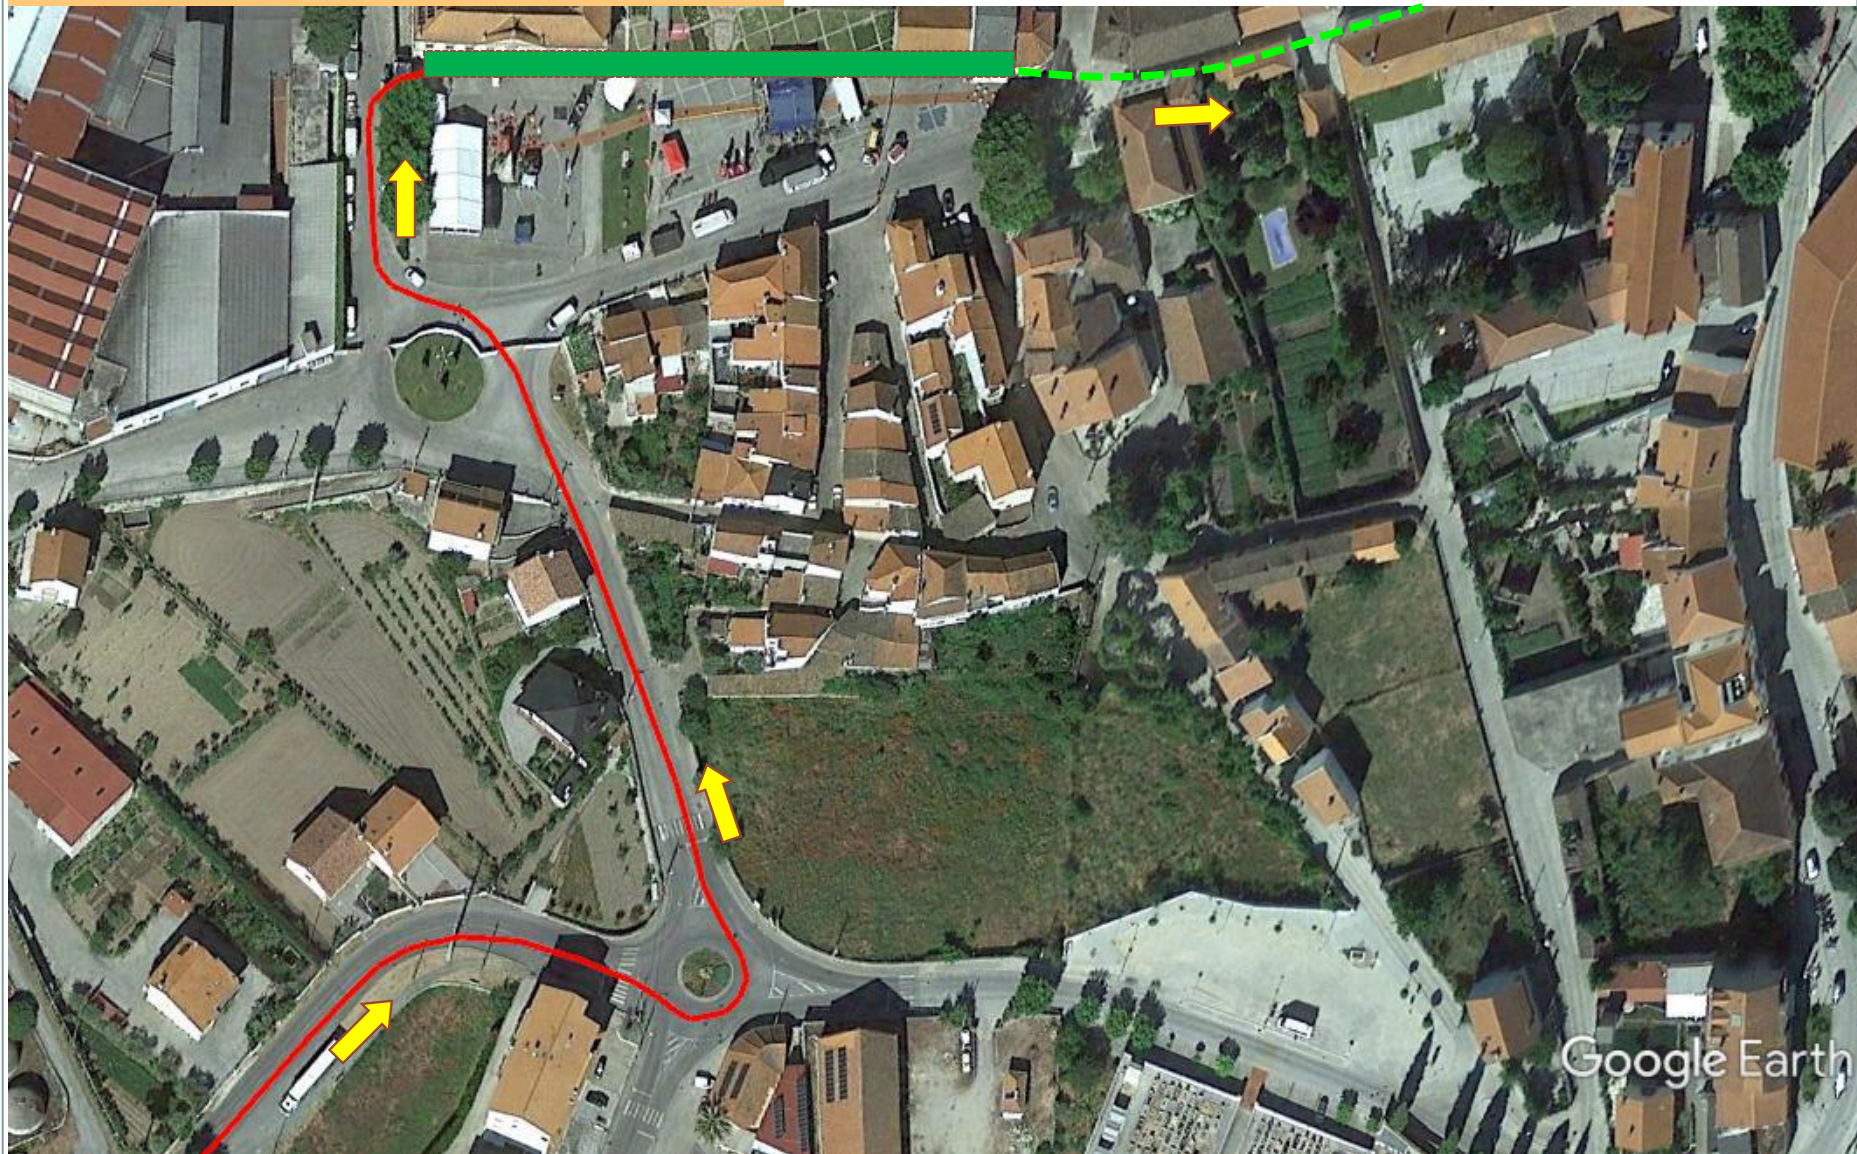

MULTISPORT PINHEL 2022

PROVA ABERTA DUATLO ESTRADA

2ª TRANSIÇÃO