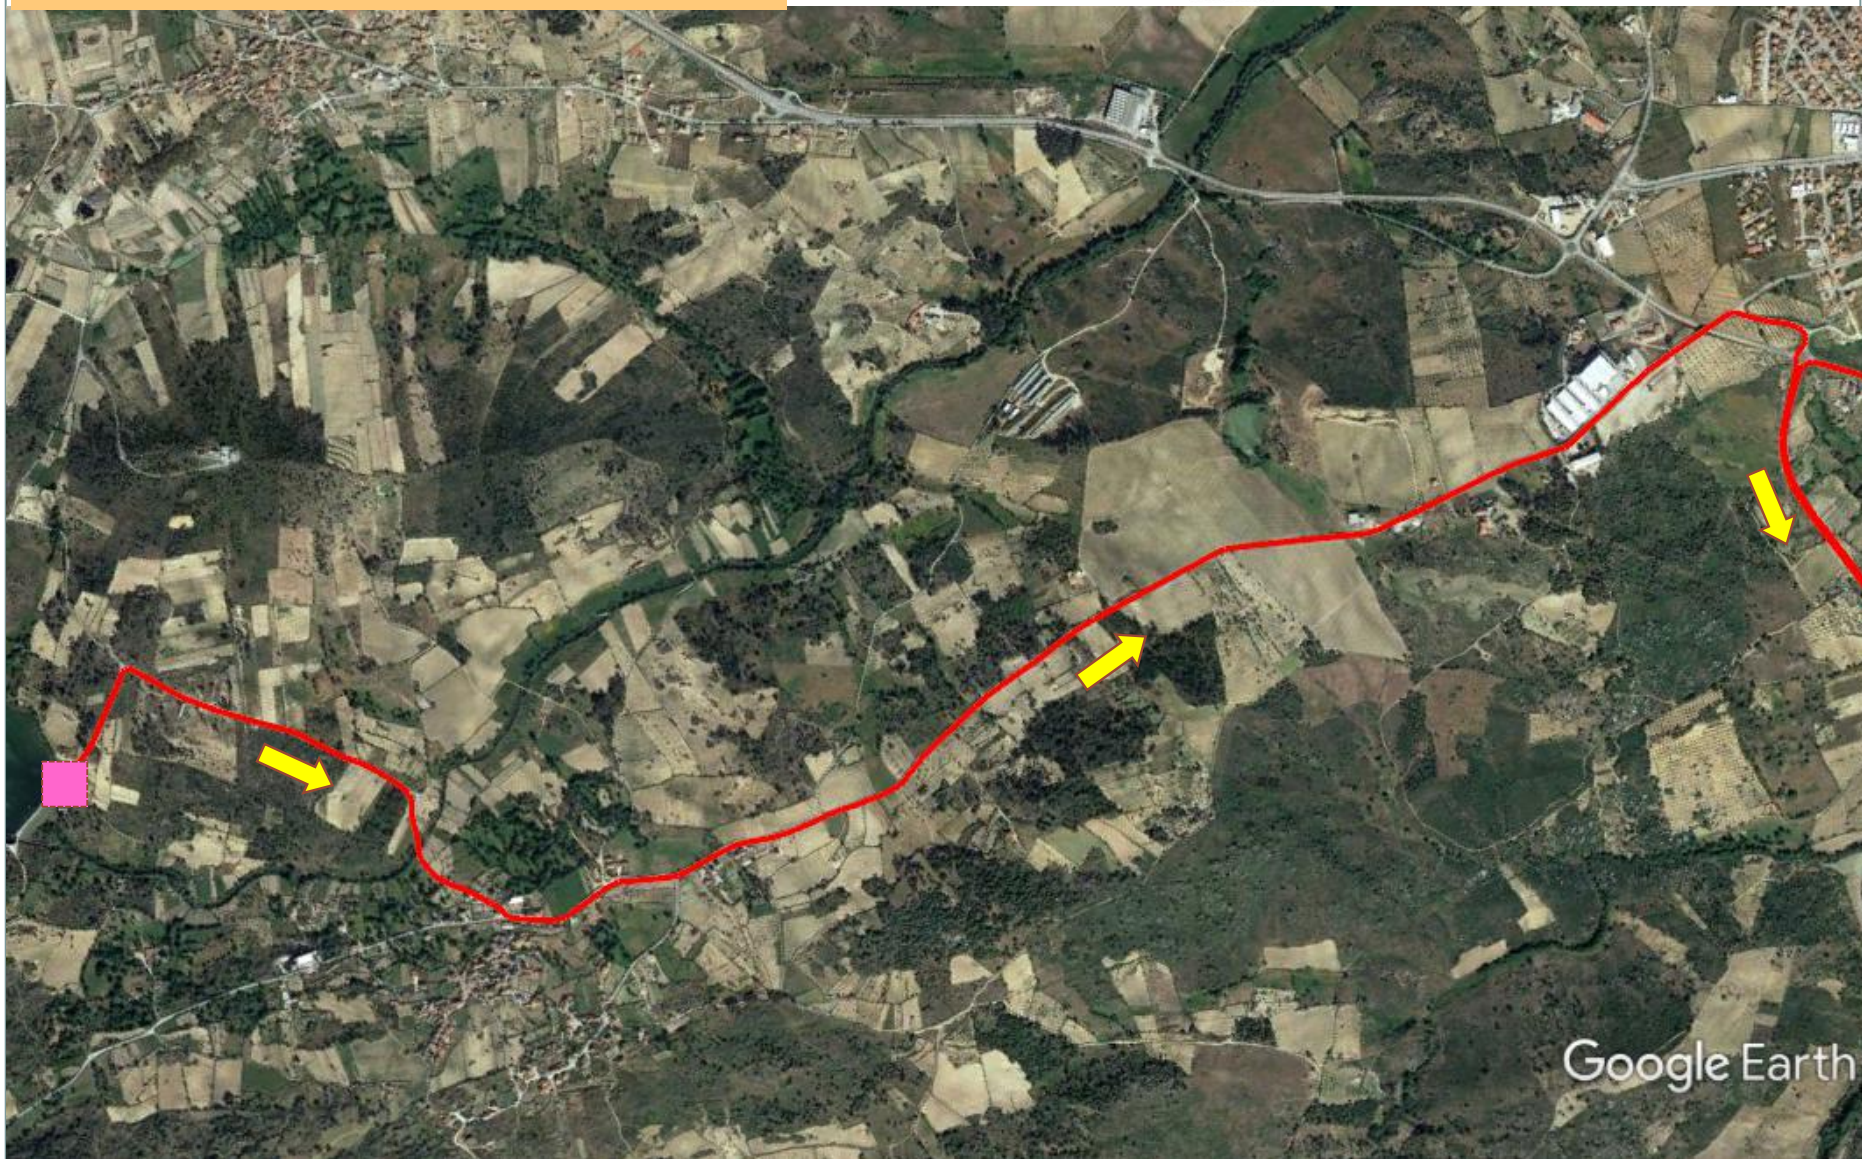

# MULTISPORT PINHEL 2022

PROVA ABERTA DUATLO ESTRADA

Parque Transição 1 

Parque Transição 2 

CICLISMO – 1 VOLTA 18.600m

5

# MULTISPORT PINHEL 2022

PROVA ABERTA DUATLO ESTRADA

Google Earth

CICLISMO – 1 VOLTA 18.600m