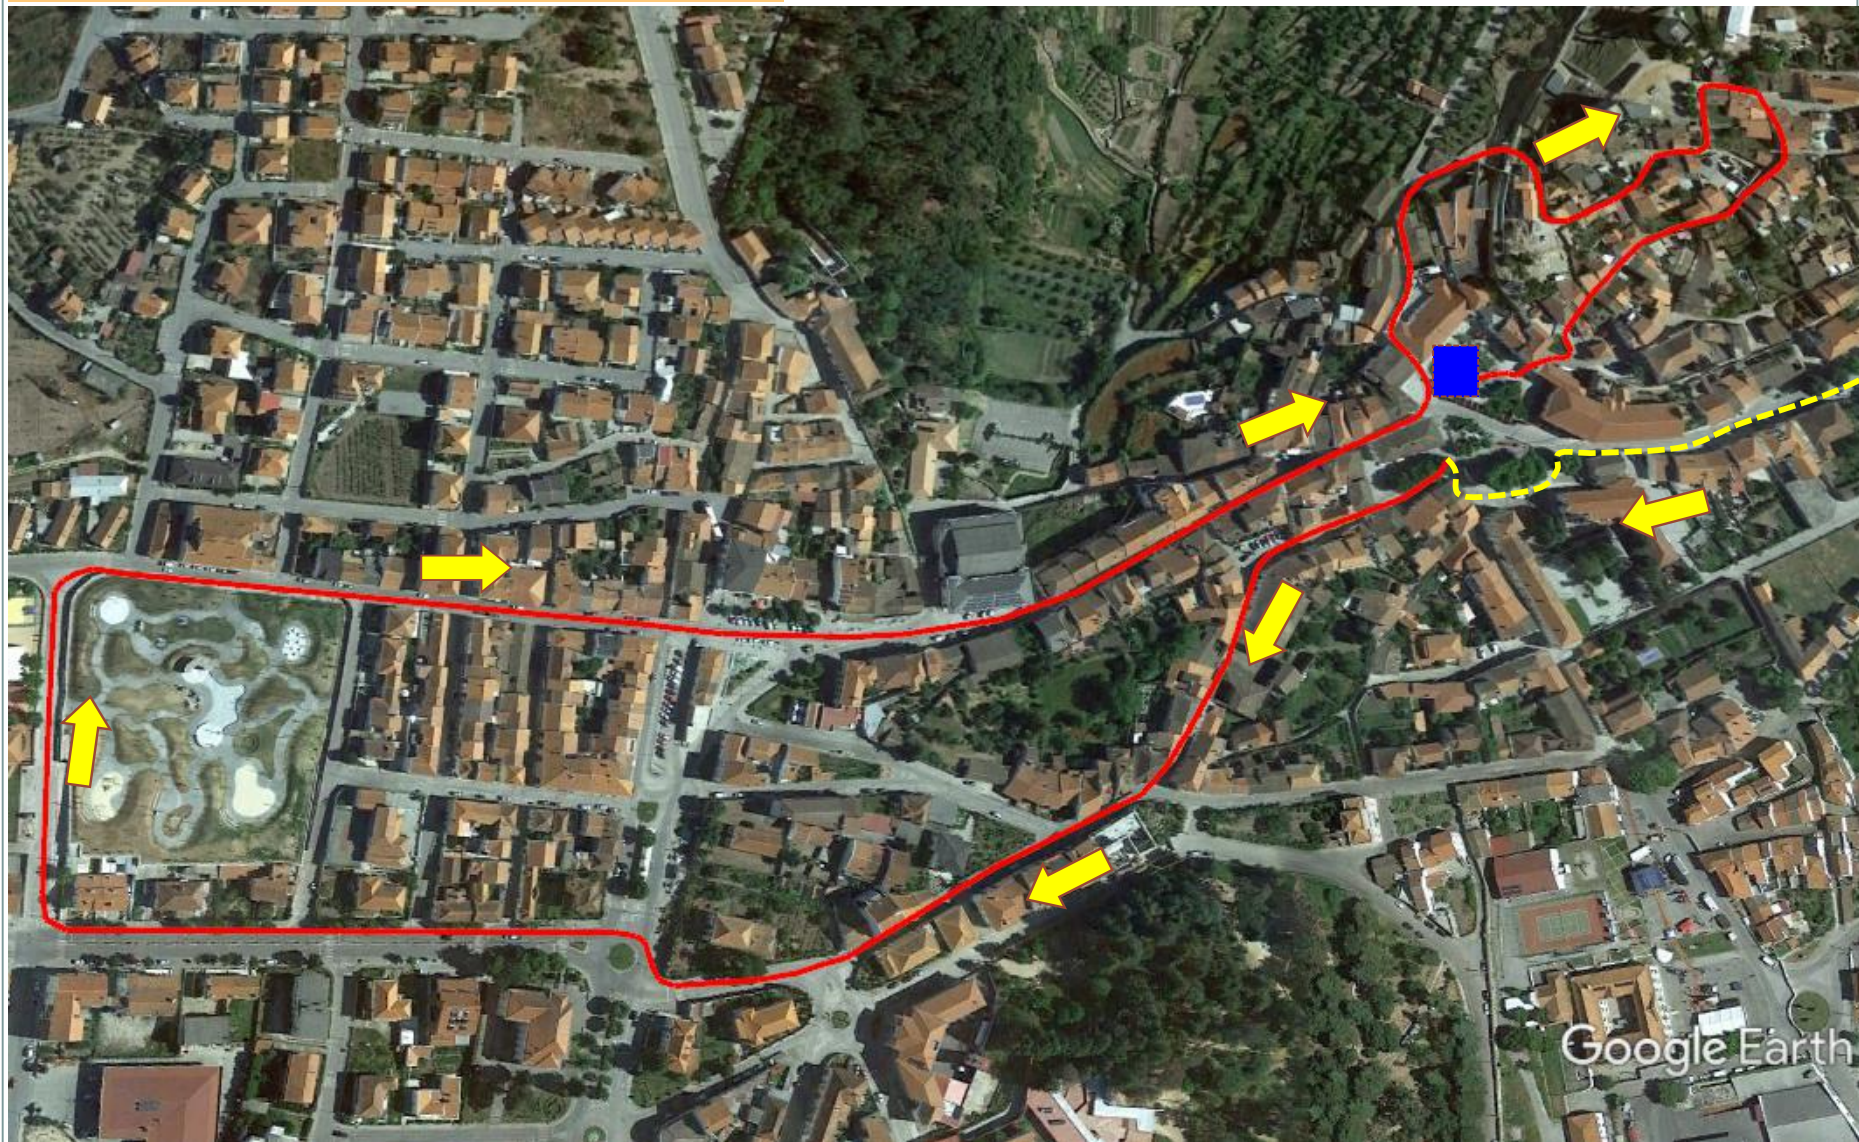

# MULTISPORT PINHEL 2022

PROVA ABERTA DUATLO ESTRADA

Parque Transição 2 

Meta 

CORRIDA – 1ª VOLTA 2880m

# MULTISPORT PINHEL 2022

PROVA ABERTA DUATLO ESTRADA

Transição 2ª Volta 

Meta 

# MULTISPORT PINHEL 2022

PROVA ABERTA DUATLO ESTRADA

**CORRIDA – 2ª VOLTA 2140m**

# MULTISPORT PINHEL 2022

PROVA ABERTA DUATLO ESTRADA

CORRIDA – TRANSIÇÃO META