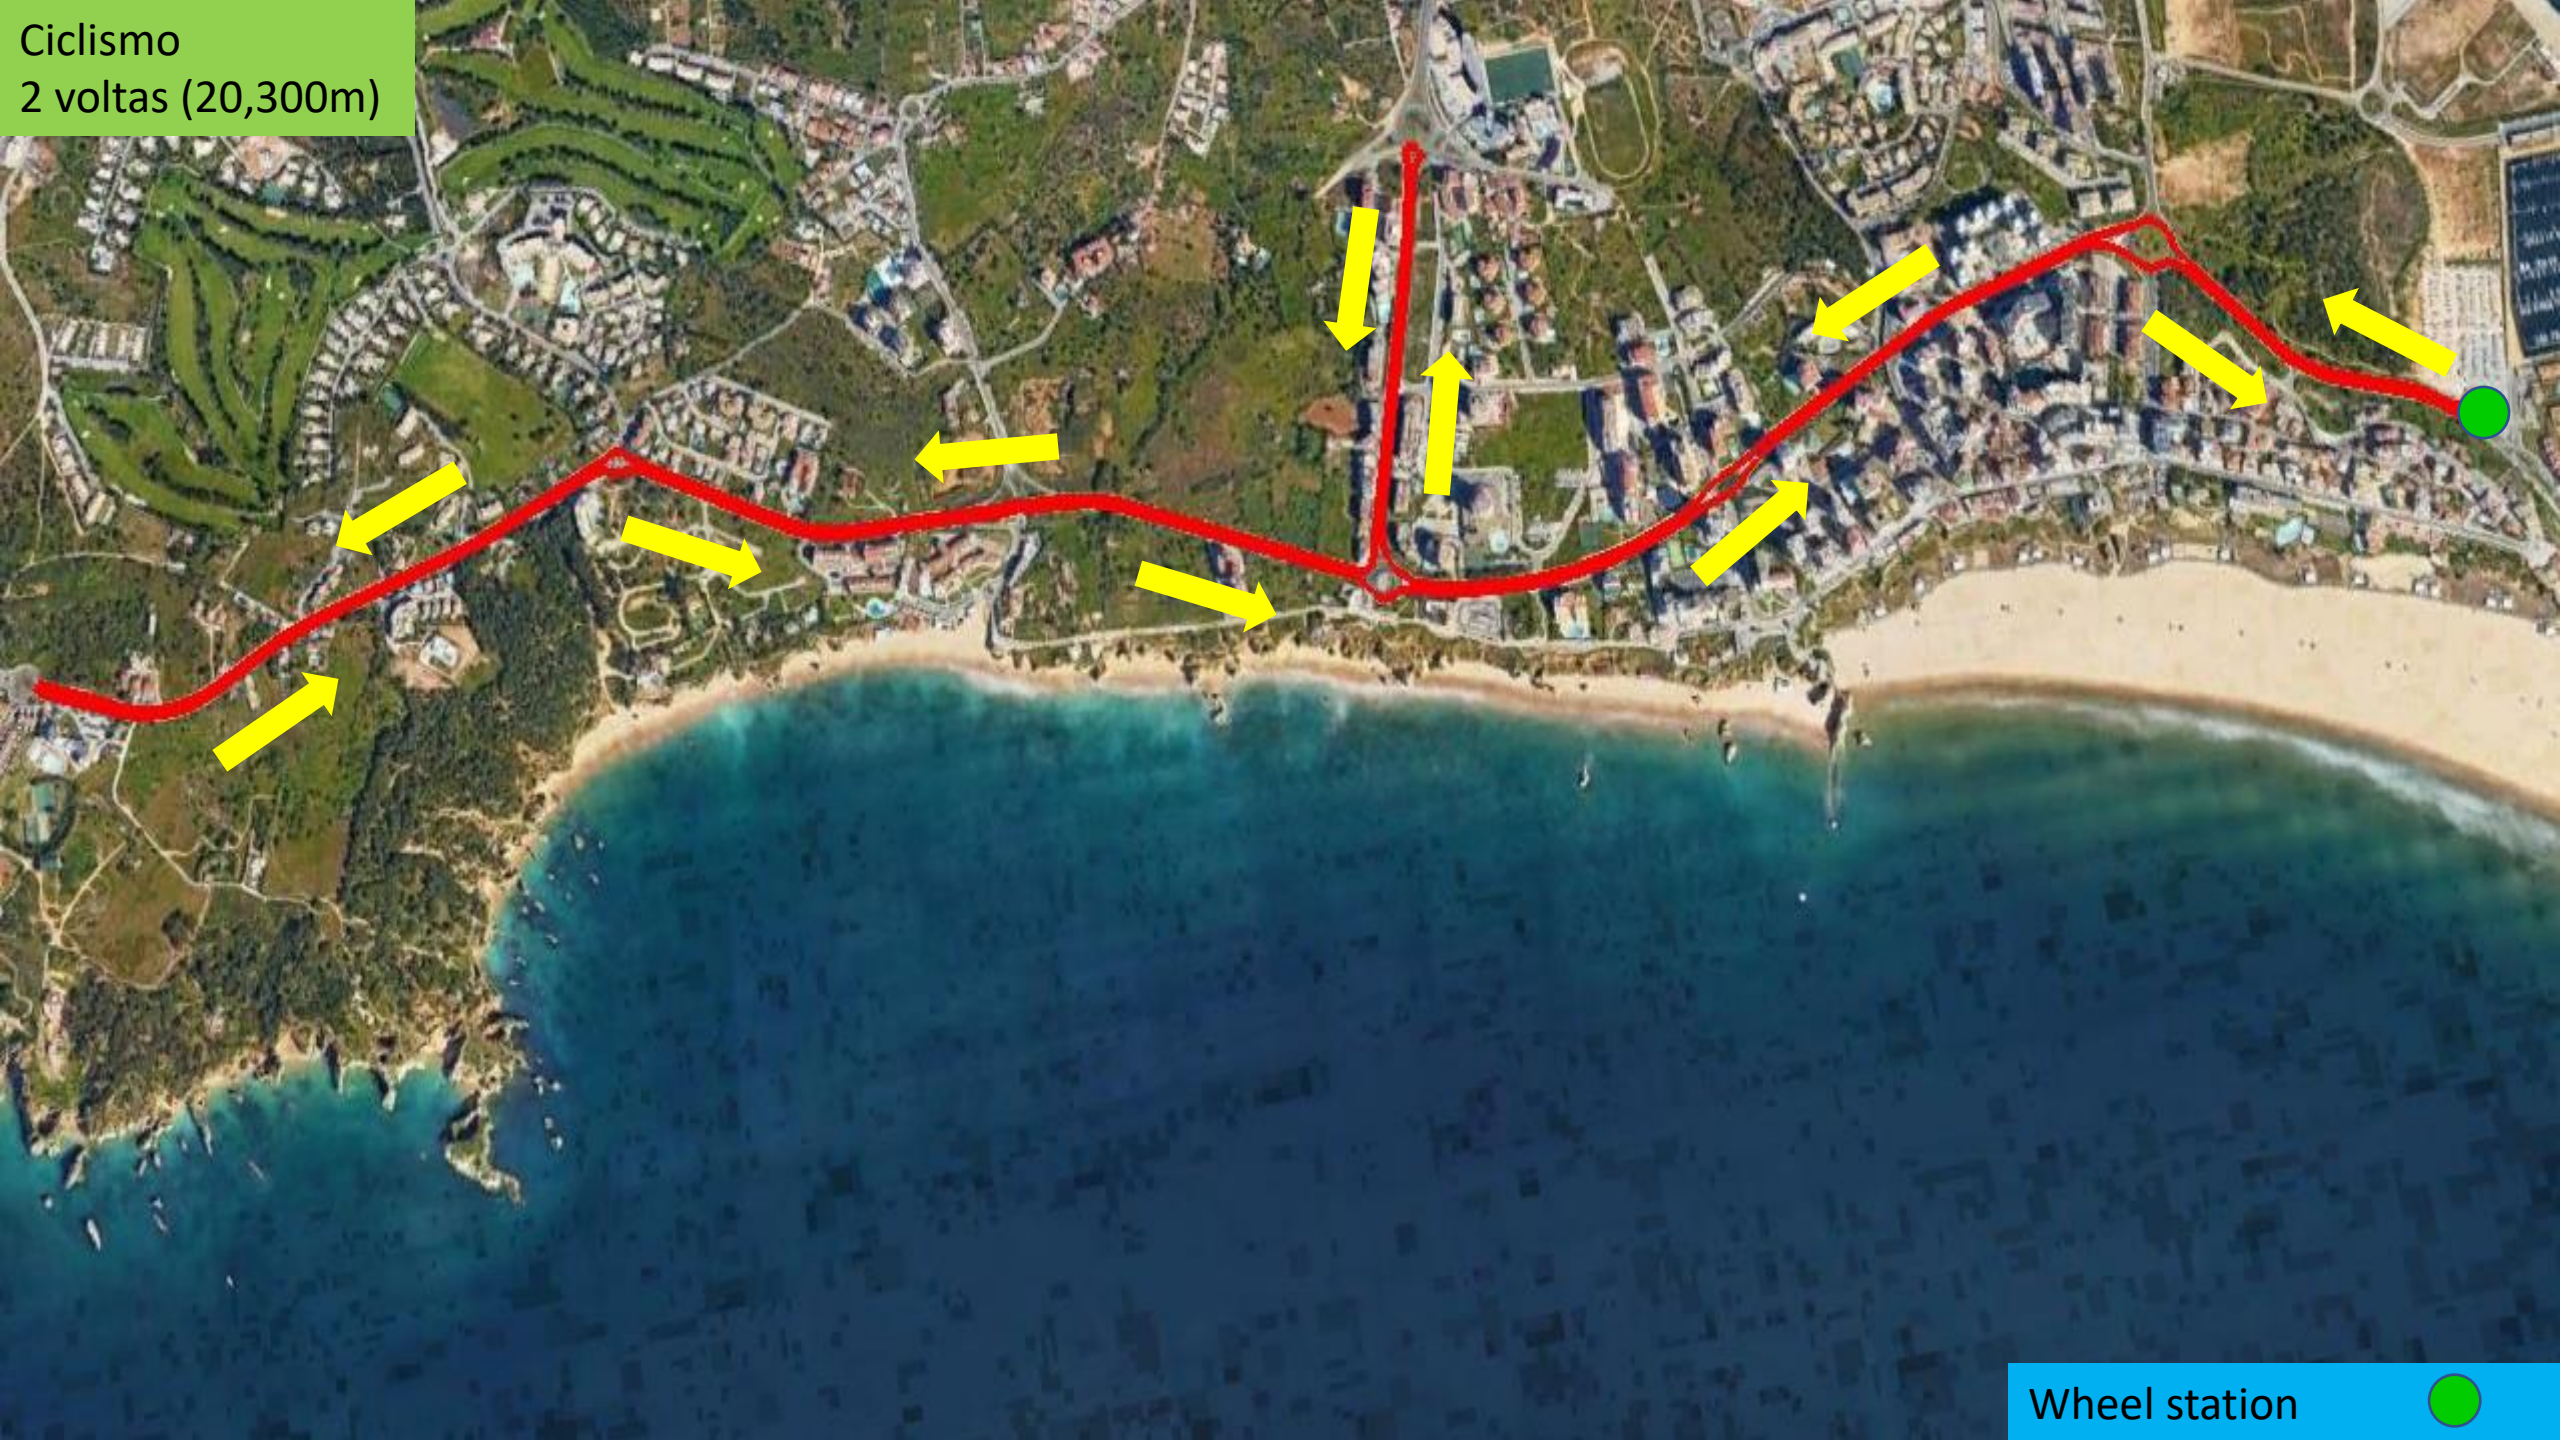

IV Triatlo de Portimão

Campeonato Nacional de Clubes de Triatlo

Contrarrelógio por Equipas

Sprint

Sábado, 1 de outubro 2022

PERCURSOS

IV Triatlo de Portimão
Campeonato Nacional de Clubes de Triatlo Contrarrelógio por Equipas
Distância Sprint

Natação
750m
1X

Ciclismo
20300m
2X

Corrida
5000m
2X

Zona de recuperação 
Secretariado 
Meta 
Parque 

Natação
1 volta (750m)

- Partida 
- Uma Volta 
- PT 
- Início do Ciclismo 

1ª Transição
Ciclismo

Troço de Ligação

Início do ciclismo ———

Fim do ciclismo ———

Wheel station ●

Ciclismo
2 voltas (20,300m)

Wheel station 

Ciclismo

- Parque 
- Início do ciclismo 
- Voltas 
- Fim do ciclismo 

Corrida
2 voltas (5000m)

- Início da corrida
- Percurso
- Retorno
- Meta
- Abastecimento
- Penalty box

Corrida Final

- Parque 
- Início da corrida 
- Voltas 
- Penalty Box 
- Meta 